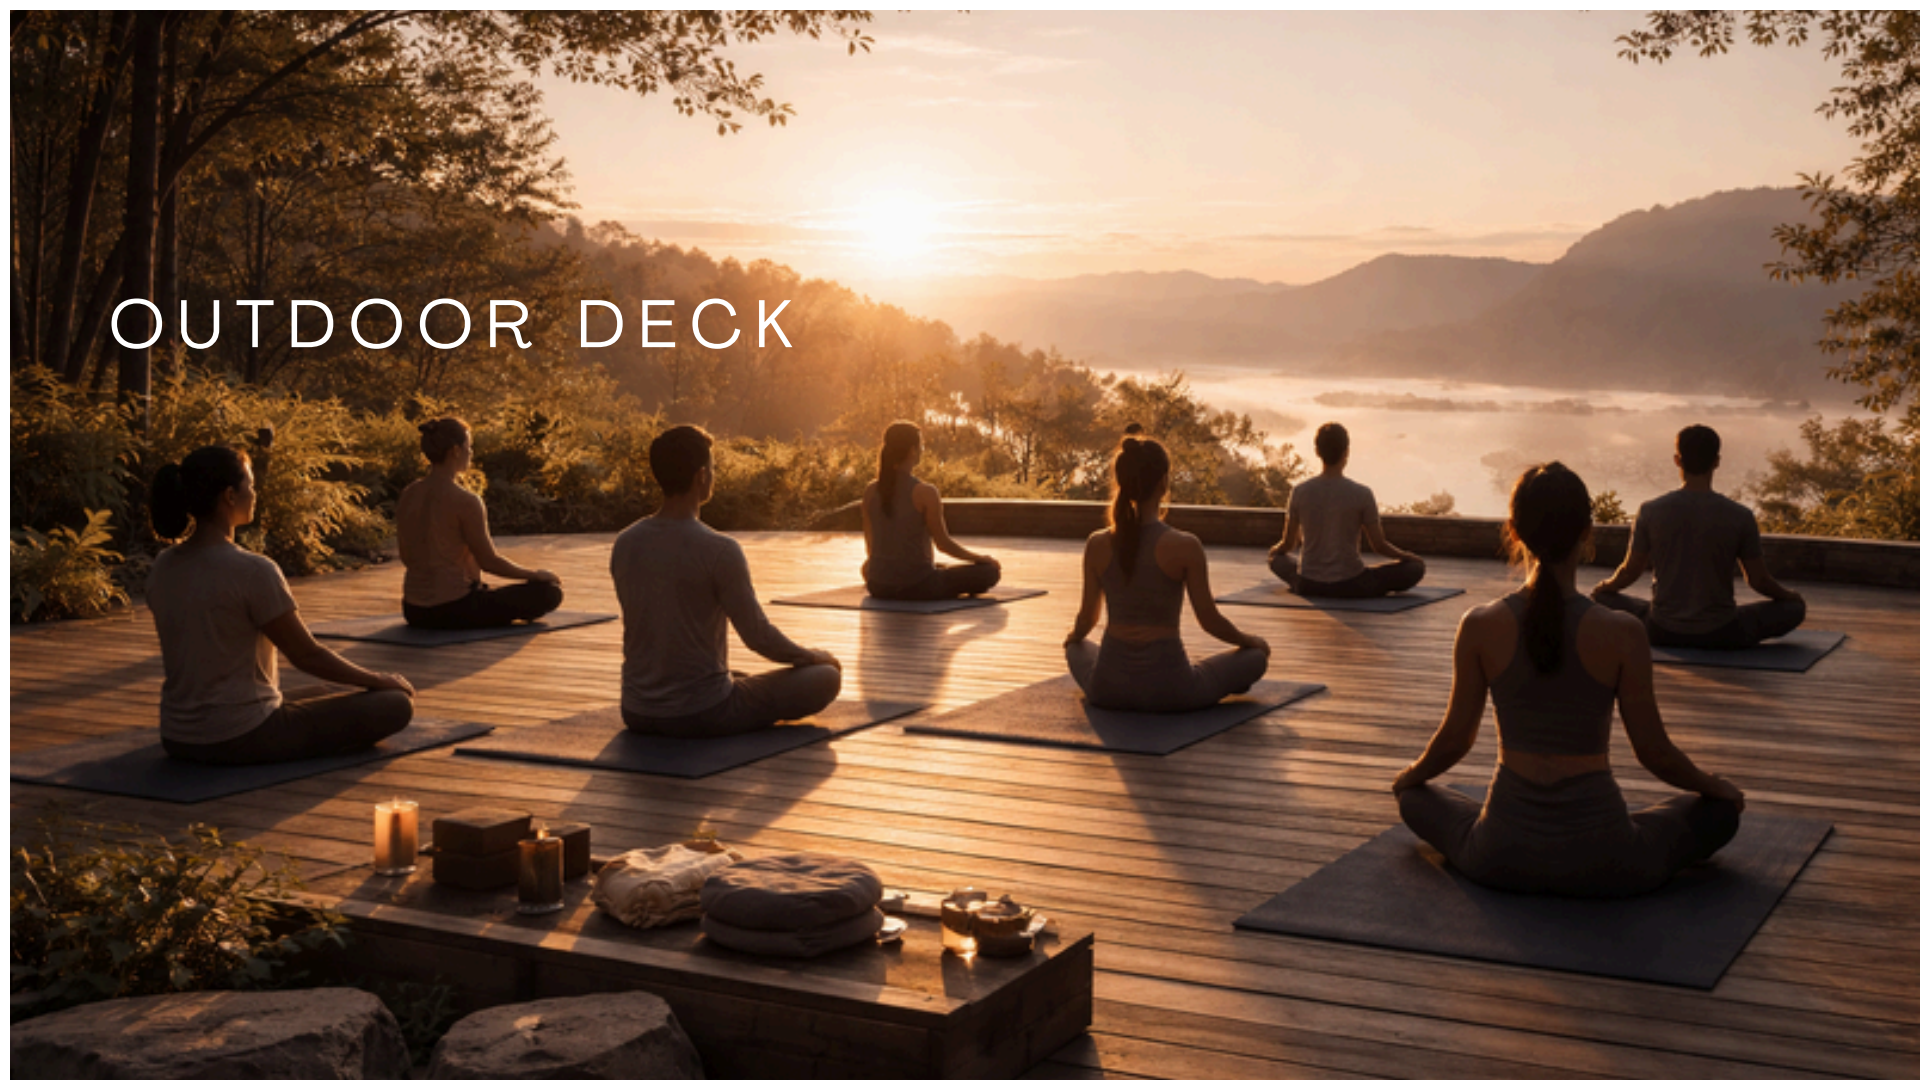

OUTDOOR DECK