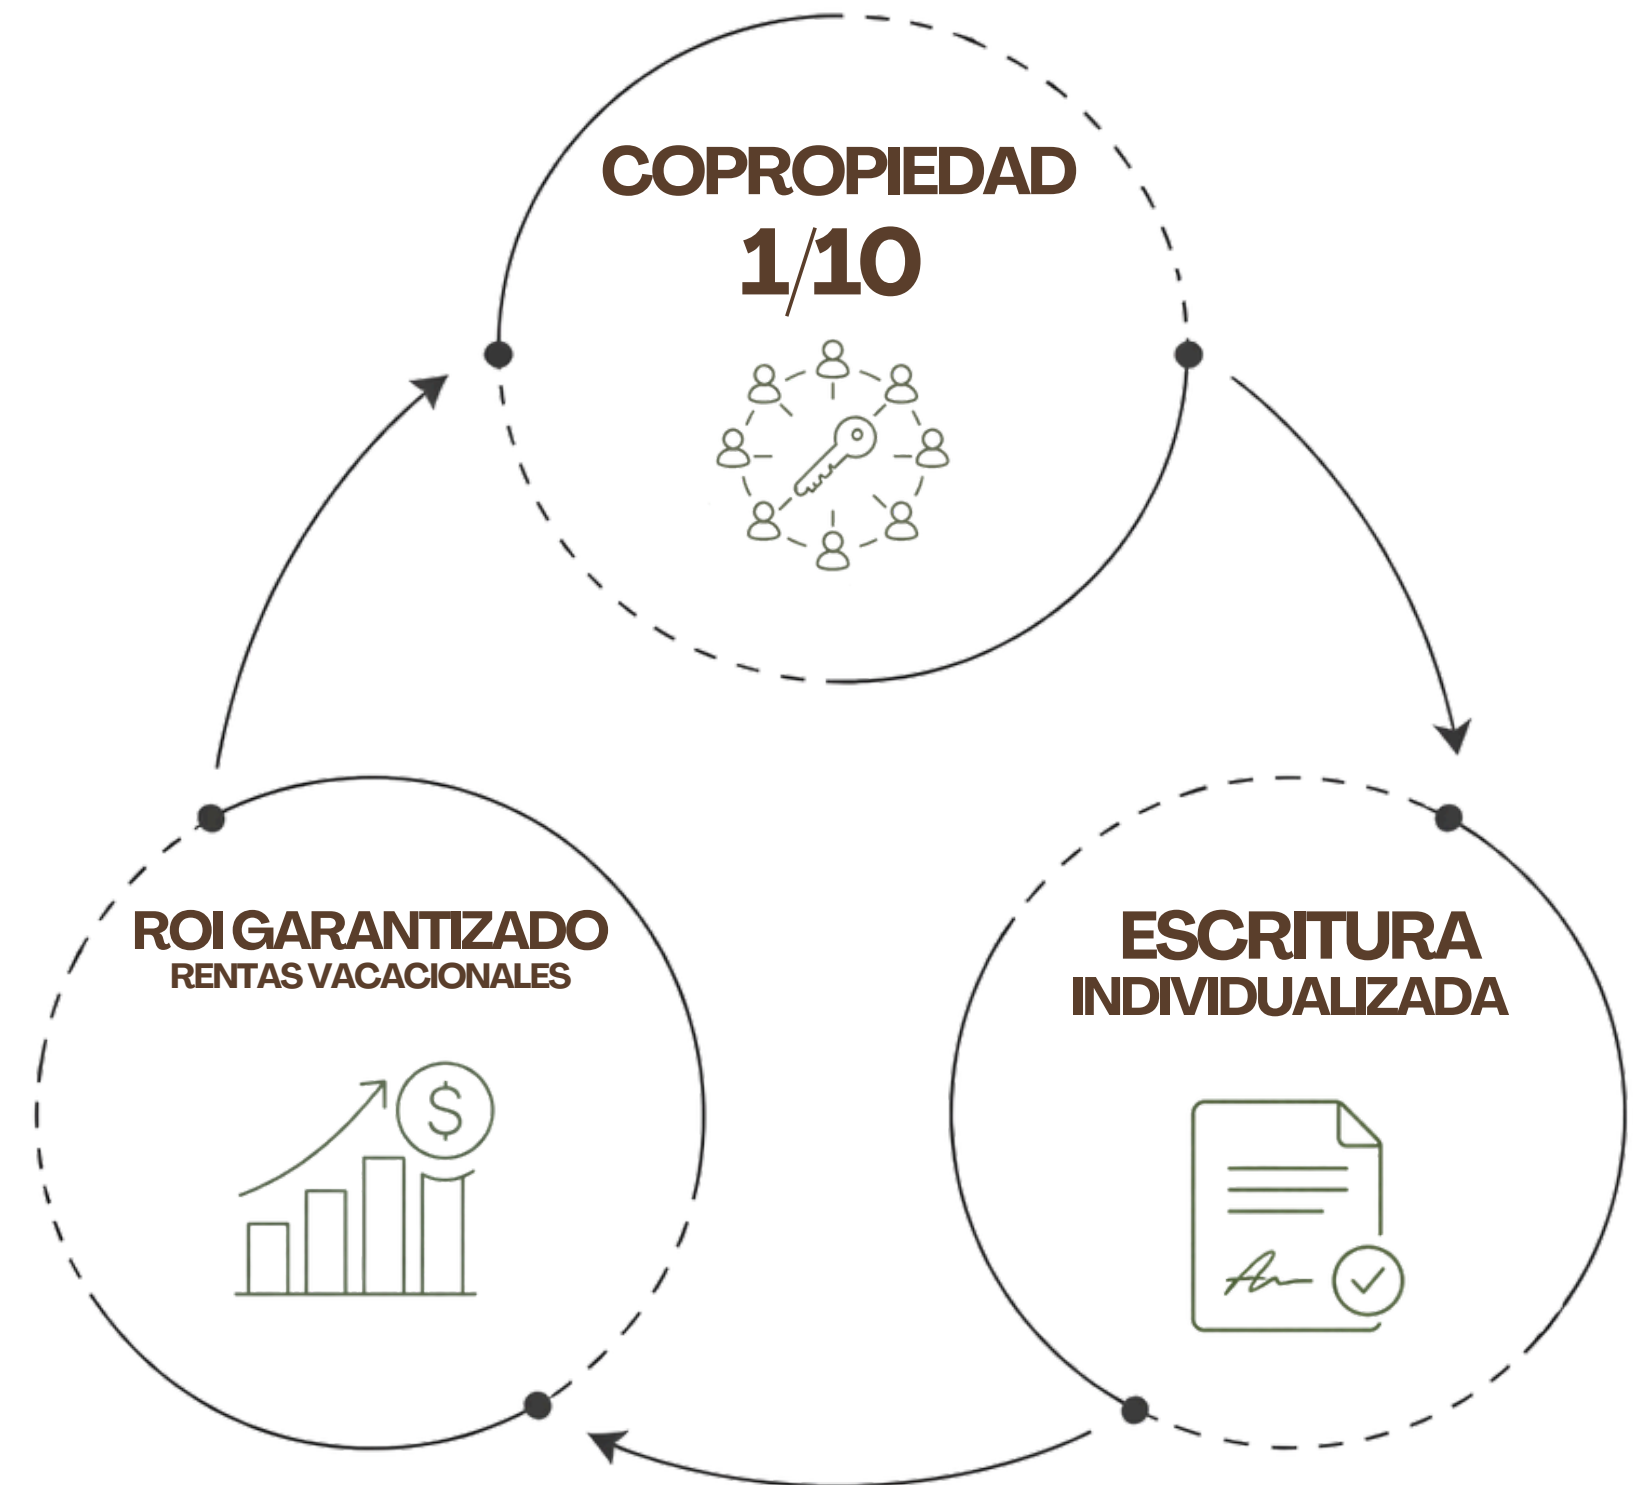

LUSSONA

UN MISMO MODELO, MÚLTIPLES FORMAS DE VIVIRLO

VALLE DE BRAVO

UBICACIÓN

TRES PUENTES - VALLE DE BRAVO

LUSSONA

LUSSONA

TU **DESTINO** NO SIEMPRE ES UN LUGAR
A VECES ES UNA **DECISIÓN**

Aquí, la inversión genera valor financiero y valor emocional.

Porque creemos que el patrimonio del futuro debe rendir, pero también inspirar.

MODELO

COPROPIEDAD-HOGAR MULTIPLICADO

Lussona Residencial

Redefine la propiedad de lujo en México a través de su modelo de **copropiedad**, creando el concepto de **hogar multiplicado**.

Una forma **asequible** e **inteligente** de adquirir un departamento con la libertad de disfrutarlo, **heredarlo**, **venderlo** o **rentarlo**.

Lussona Valle de Bravo es un **microdestino**, diseñado con identidad y propósito, donde cada espacio forma parte de una experiencia integral de vida.

EL PATRIMONIO DEL FUTURO DEBE GENERAR
RENDIMIENTO Y TAMBIÉN SIGNIFICADO

10 COPROPIETARIOS
10 COPROPIETARIOS
= 1 DEPARTAMENTO

365 DÍAS
10 COPROPIETARIOS

36 DÍAS
1 COPROPIETARIO

DISTRIBUIDOS ESTRATÉGICAMENTE DURANTE EL AÑO PARA
MAXIMIZAR FLEXIBILIDAD Y VALOR