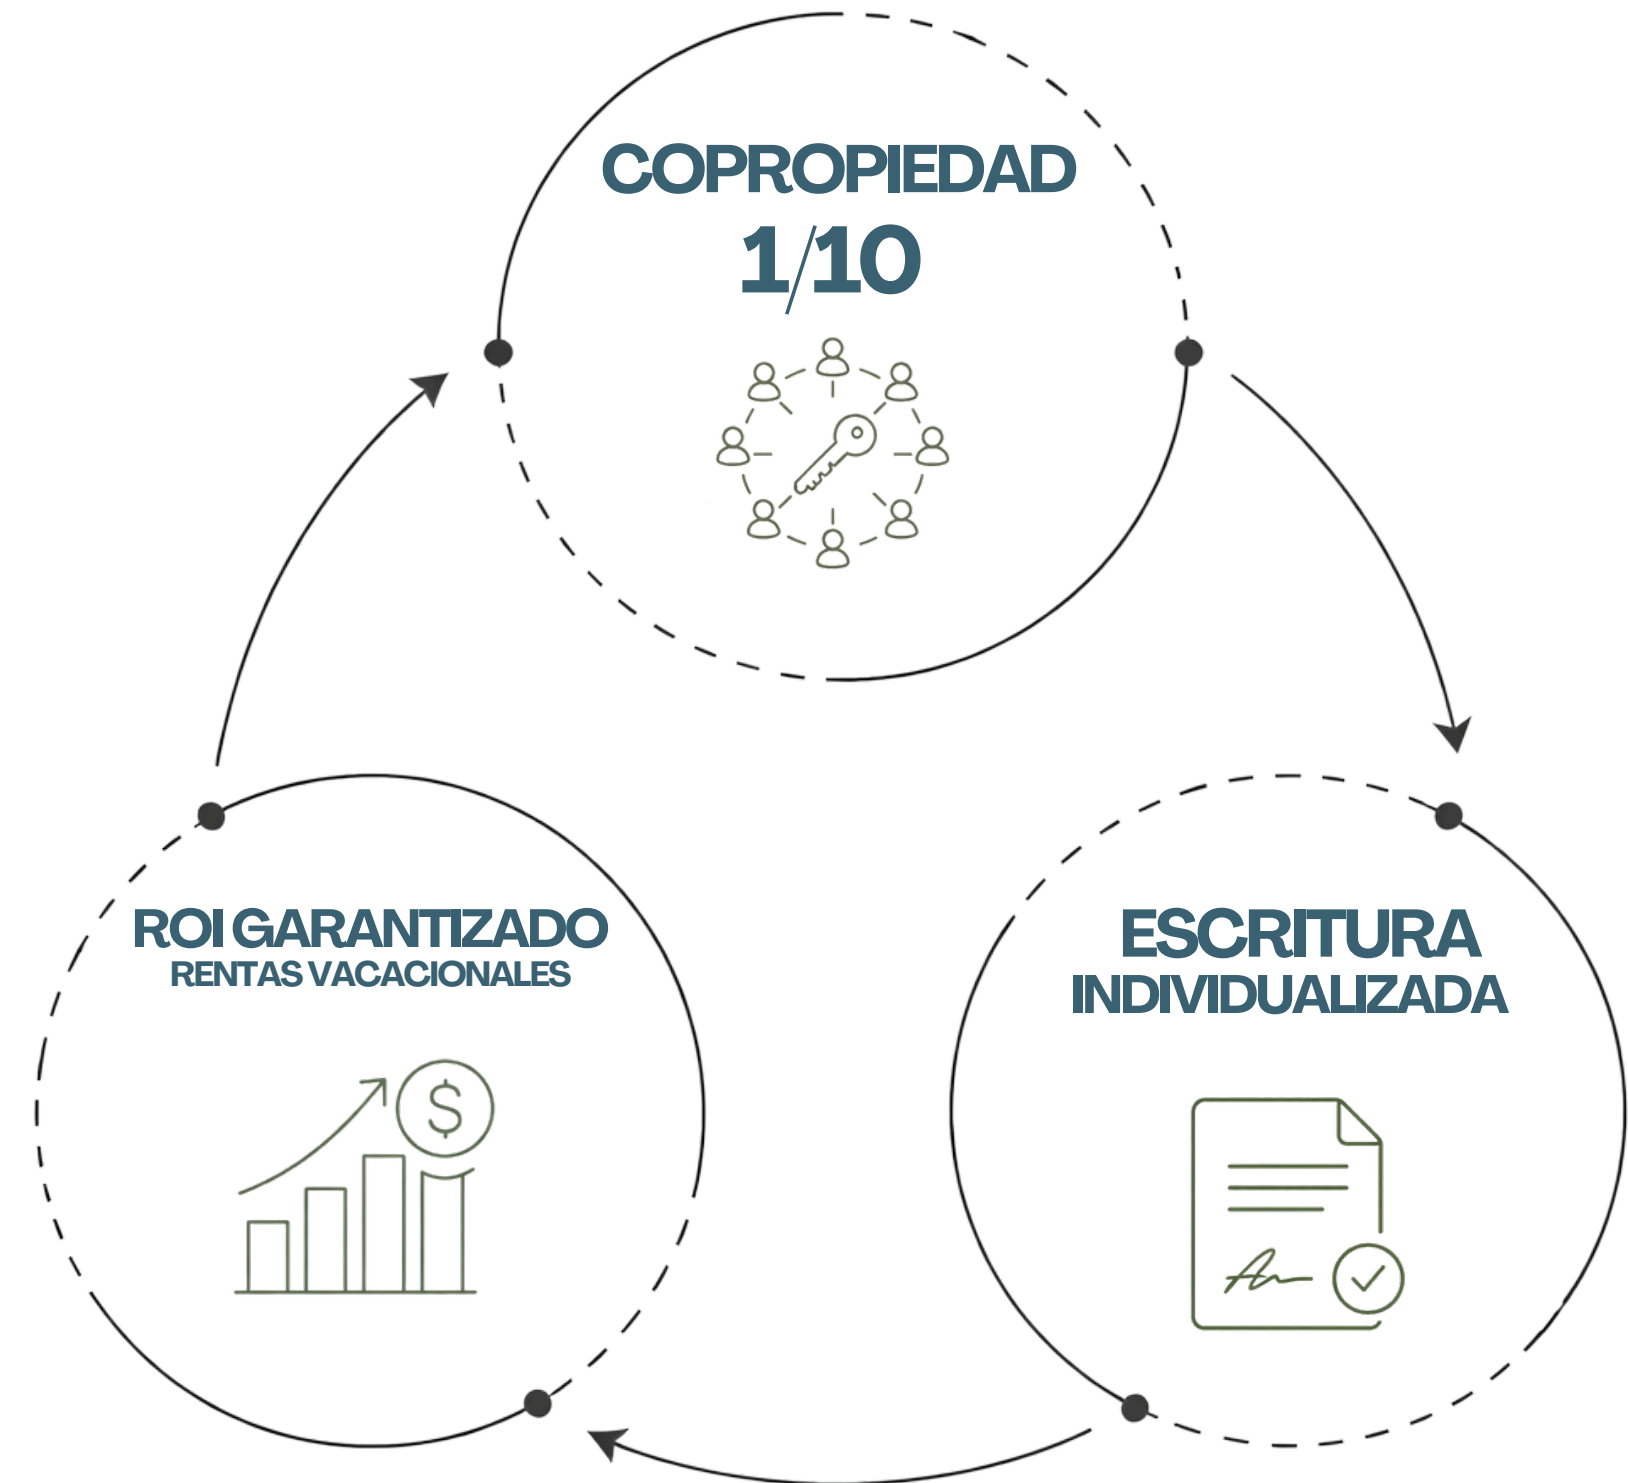

Redefine la propiedad de lujo en México a través de su modelo de **copropiedad**, creando el concepto de **hogar multiplicado**.

Una forma **asequible** e **inteligente** de adquirir un departamento con la libertad de disfrutarlo, **heredarlo**, **venderlo** o **rentarlo**.

Lussona Tequesquitengo es un **microdestino**, diseñado con identidad y propósito, donde cada espacio forma parte de una experiencia integral de vida.

EL PATRIMONIO DEL FUTURO DEBE GENERAR RENDIMIENTO Y TAMBIÉN SIGNIFICADO